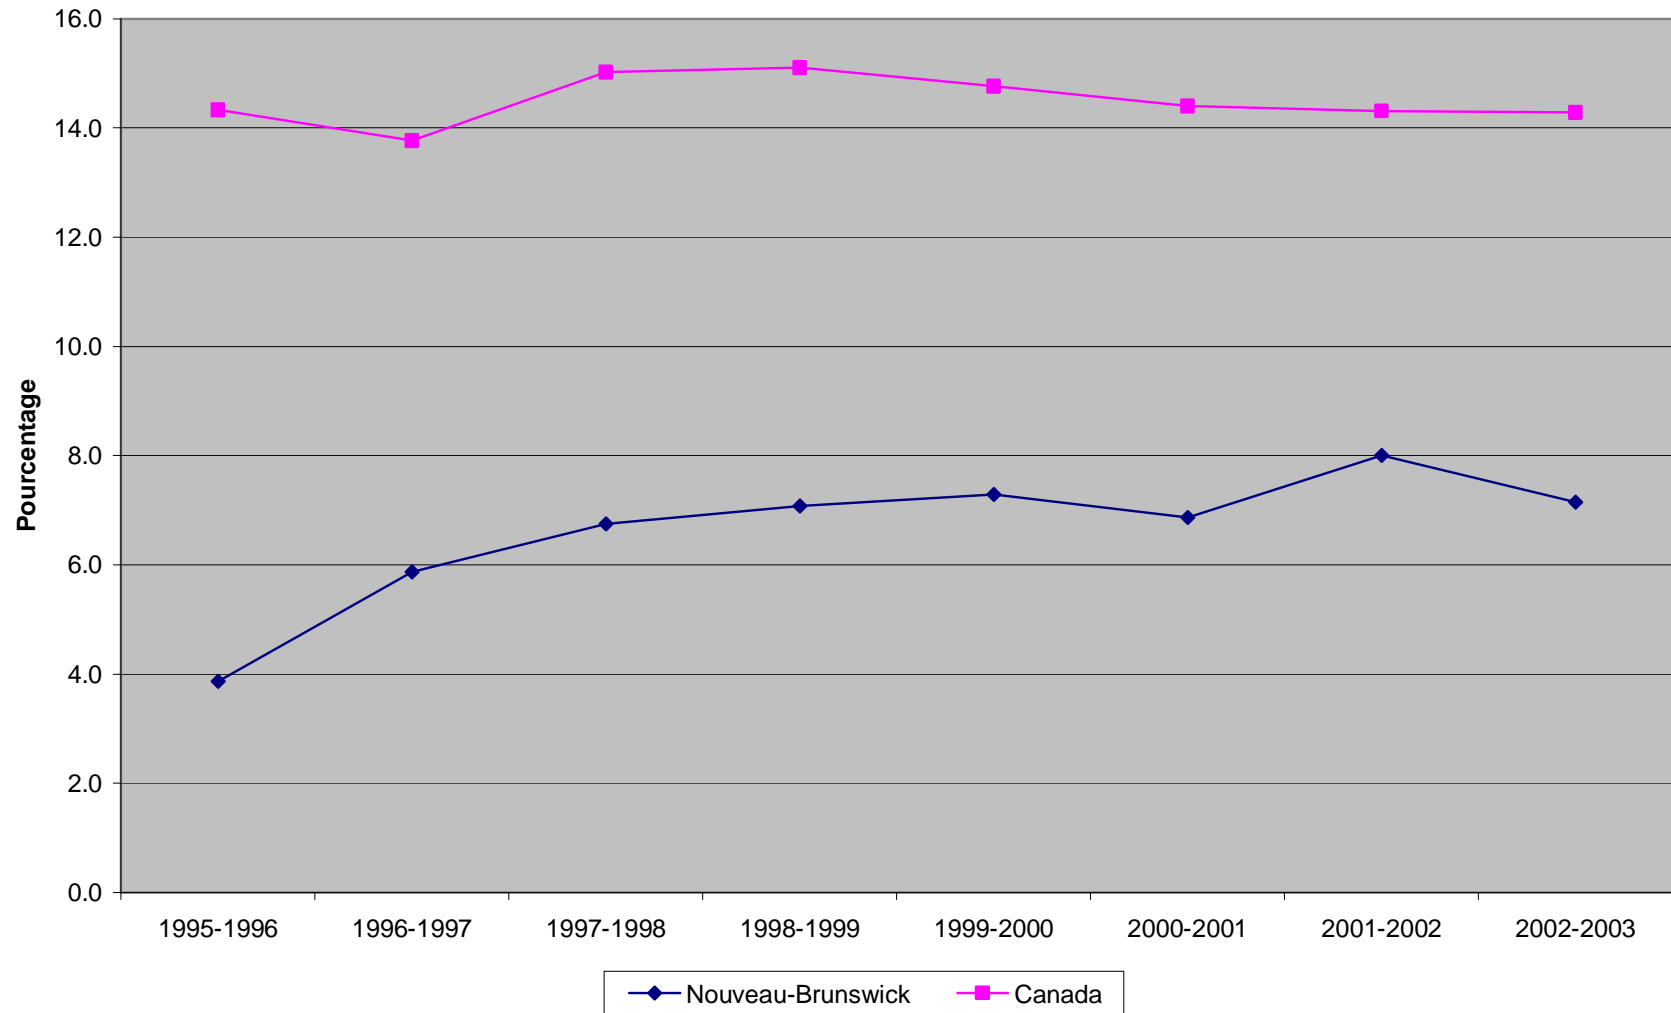

## Taux de participation dans les collèges - 18 -21 ans

Le taux de participation dans les collèges est moins élevé au Nouveau-Brunswick qu'à l'échelle nationale.

Source: Canada Millennium Scholarship Foundation, Price of Knowledge, 2004